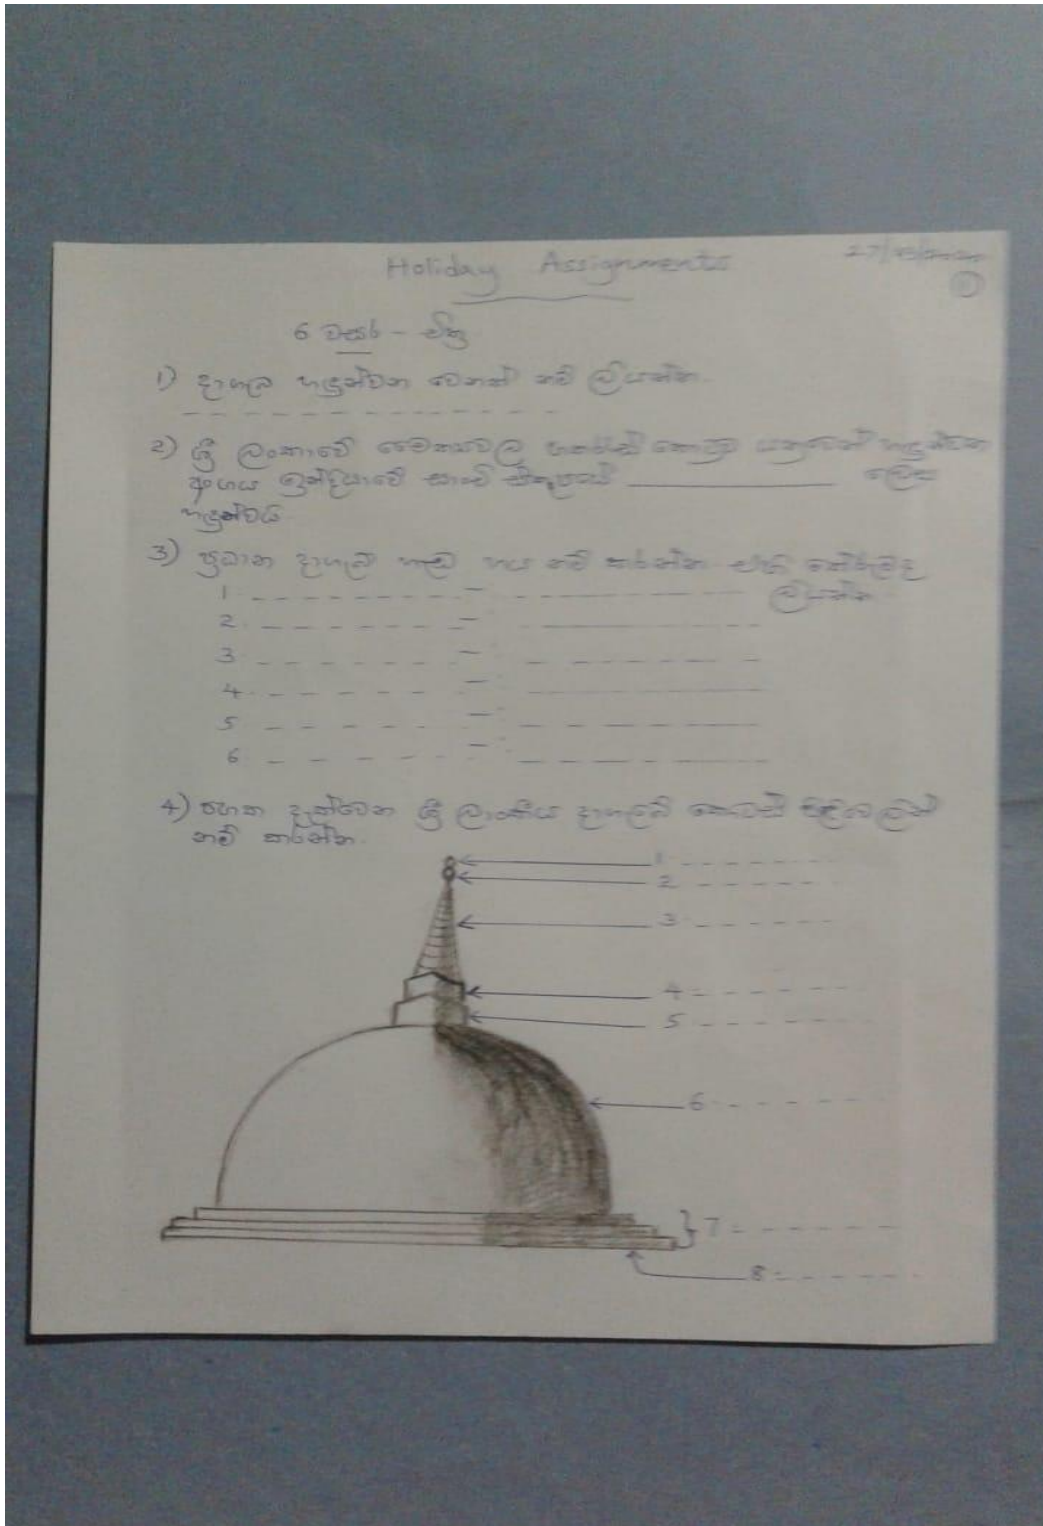

Holiday Assignments - 2020

Sinhala Junior Section

Subject - Arts

Grade 6

Medium - Sinhala

6) පහත දැක්වීමේ රූපයේ සාම්ප්‍රදායික ජාතික චිත්‍රපටයක්. එහි (2) කොටස් පිළිබඳව නම් කරන්න.

- 7) වෙසක් ශ්‍රීඝ්‍රය පවත්වන්නේ කලන වාසයේද?
- 8) මූලික වර්ණ නම් කරන්න.
- 9) වෙසක් ශ්‍රීඝ්‍රය පවත්වන්නේ කලනේ සිහි කිරීම සඳහාද?
- 10) මෙහි දැක්වූ ලැබෙන සැලසුම් නම් කරන්න.
- 11) වෙසක් ශ්‍රීඝ්‍රය පවත්වන්නේ කලන ස්ථානයක් ප්‍රධාන කොටසෙද?
- 12) මෙහි පහත දැක්වූ සඳහා යොදා ගන්න වෙනත් කුමක් ලියන්න?
- 13) වෙසක් නිර්මාණ සඳහා යොදා ගන්න ද්‍රව්‍ය ලියන්න?
- 14) වෙසක් ශ්‍රීඝ්‍රයේ ප්‍රධානතම දෙය පුරා ලියන්න?
- 15) වෙසක් ශ්‍රීඝ්‍රයේ බ්‍රහ්මචරියා නූල වර්ණය වන ආකාරය ලියන්න?