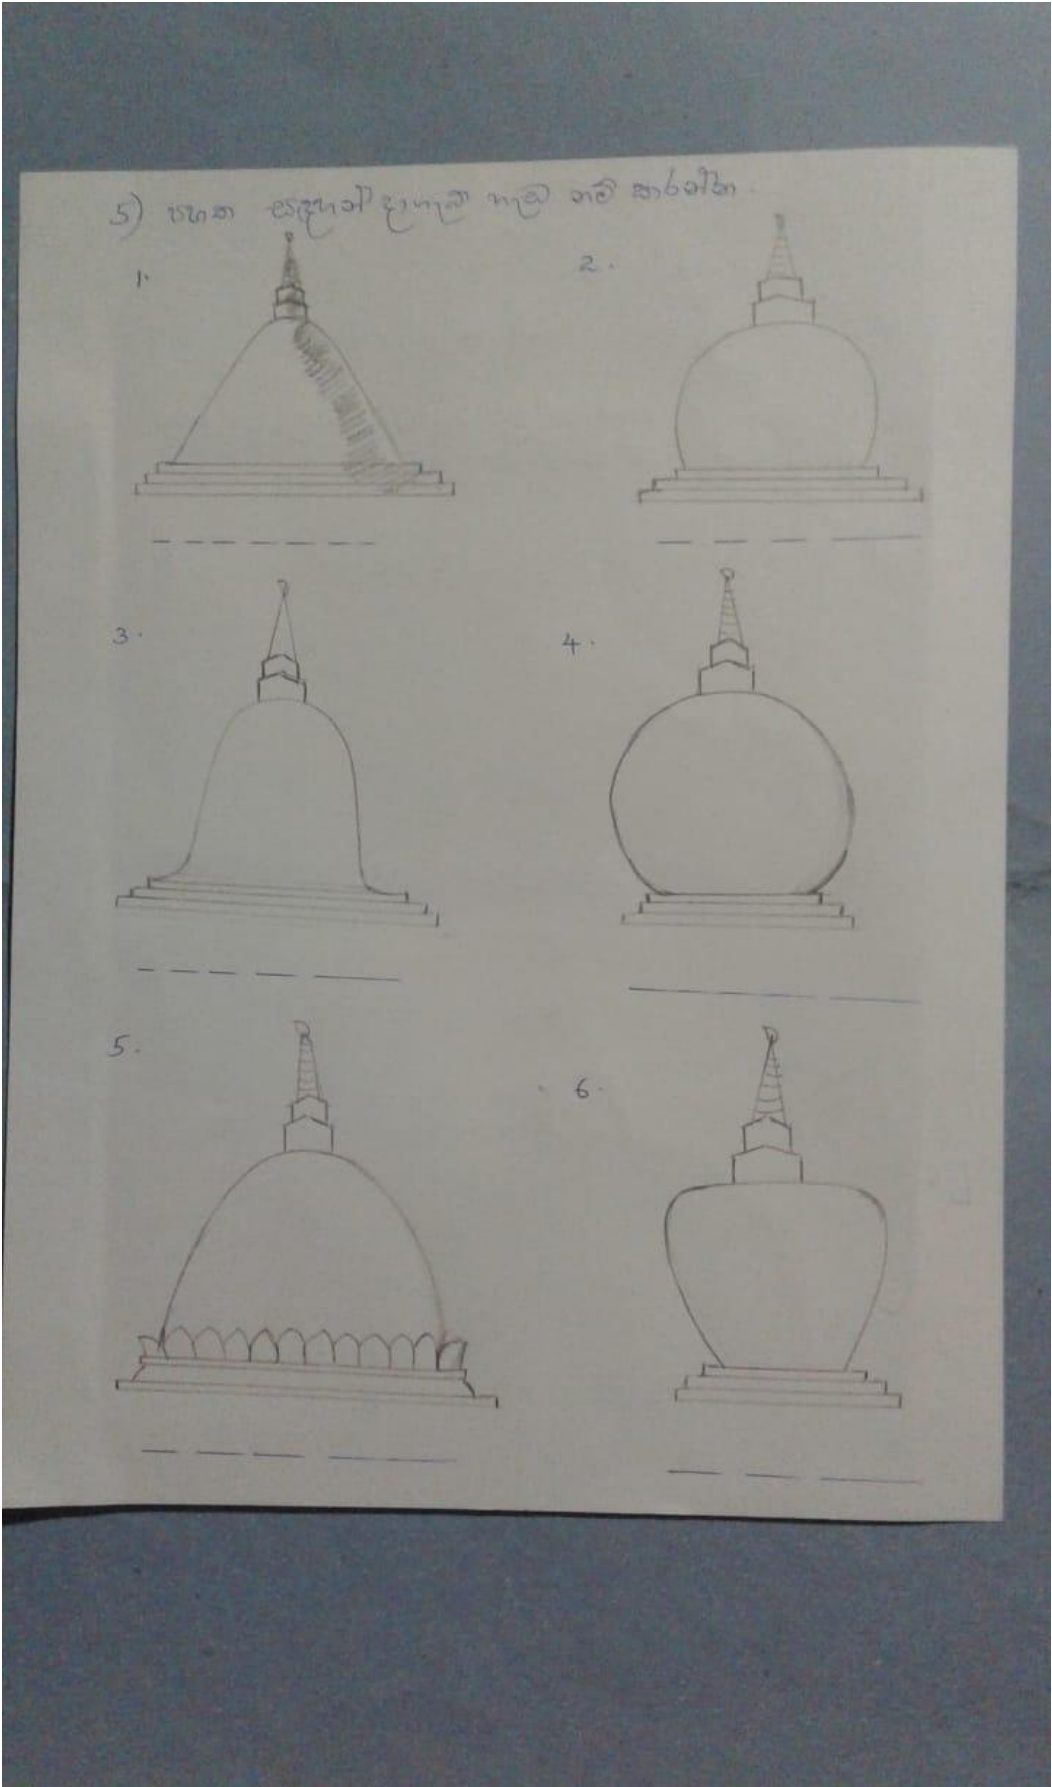

Holiday Assignments - 2020

Sinhala Junior Section

Subject - Arts

Grade 6

Medium - Sinhala

6) පහත දැක්වීමේ රූපයේ සාම්ප්‍රදායික ජාතික චිත්‍රපටයක්. එහි (2) කොටස් පිළිබඳව නම් කරන්න.

- 7) වෙසක් ශ්‍රීඝ්‍රය පවත්වන්නේ කලන වාසයේද?
- 8) මූලික වර්ණ නම් කරන්න.
- 9) වෙසක් ශ්‍රීඝ්‍රය පවත්වන්නේ කලනේ සිහි කිරීම සඳහාද?
- 10) මෙහි දැක්වූ ලැබෙන සැලසුම් නම් කරන්න.
- 11) වෙසක් ශ්‍රීඝ්‍රය පවත්වන්නේ කලන ස්ථානයක් ප්‍රධාන කොටසෙද?
- 12) මෙහි පහත දැක්වූ සඳහා යොදා ගන්න වෙනත් කුමක් ලියන්න?
- 13) වෙසක් නිර්මාණ සඳහා යොදා ගන්න ද්‍රව්‍ය ලියන්න?
- 14) වෙසක් ශ්‍රීඝ්‍රයේ ප්‍රධානතම දෙය පුරා ලියන්න?
- 15) වෙසක් ශ්‍රීඝ්‍රයේ බ්‍රහ්මචරියා නූල වර්ණය වන ආකාරය ලියන්න?