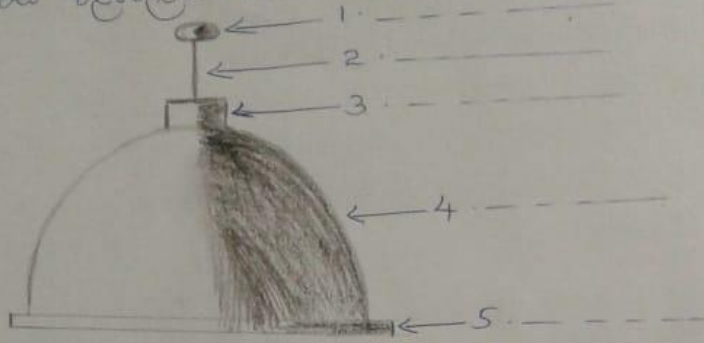

Holiday Assignments - 2020

Sinhala Junior Section

Subject - Arts

Grade 6

Medium - Sinhala

6) පහත දැක්වීමේ රූපයේ සාම්ප්‍රදායික ජාතික චිත්‍රපටයක්. එහි (2) කොටස් පිළිබඳව නම් කරන්න.

- 7) වෙසක් ශ්‍රීඝ්‍රය පවත්වන්නේ කලන වාසයේද?
- 8) මූලික වර්ණ නම් කරන්න.
- 9) වෙසක් ශ්‍රීඝ්‍රය පවත්වන්නේ කලනේ සිහි කිරීම සඳහාද?
- 10) මෙහි දැක්වූ ලැබෙන සැලසුම් නම් කරන්න.
- 11) වෙසක් ශ්‍රීඝ්‍රය පවත්වන්නේ කලන ස්ථානයක් ප්‍රධාන කොටසෙද?
- 12) මෙහි පහත දැක්වූ සඳහා යොදා ගන්න වෙනත් කුමක් ලියන්න?
- 13) වෙසක් නිර්මාණ සඳහා යොදා ගන්න ද්‍රව්‍ය ලියන්න?
- 14) වෙසක් ශ්‍රීඝ්‍රයේ ප්‍රධානතම දෙය පුරා ලියන්න?
- 15) වෙසක් ශ්‍රීඝ්‍රයේ බ්‍රහ්මචරියා නූල වර්ණය වන ආකාරය ලියන්න?